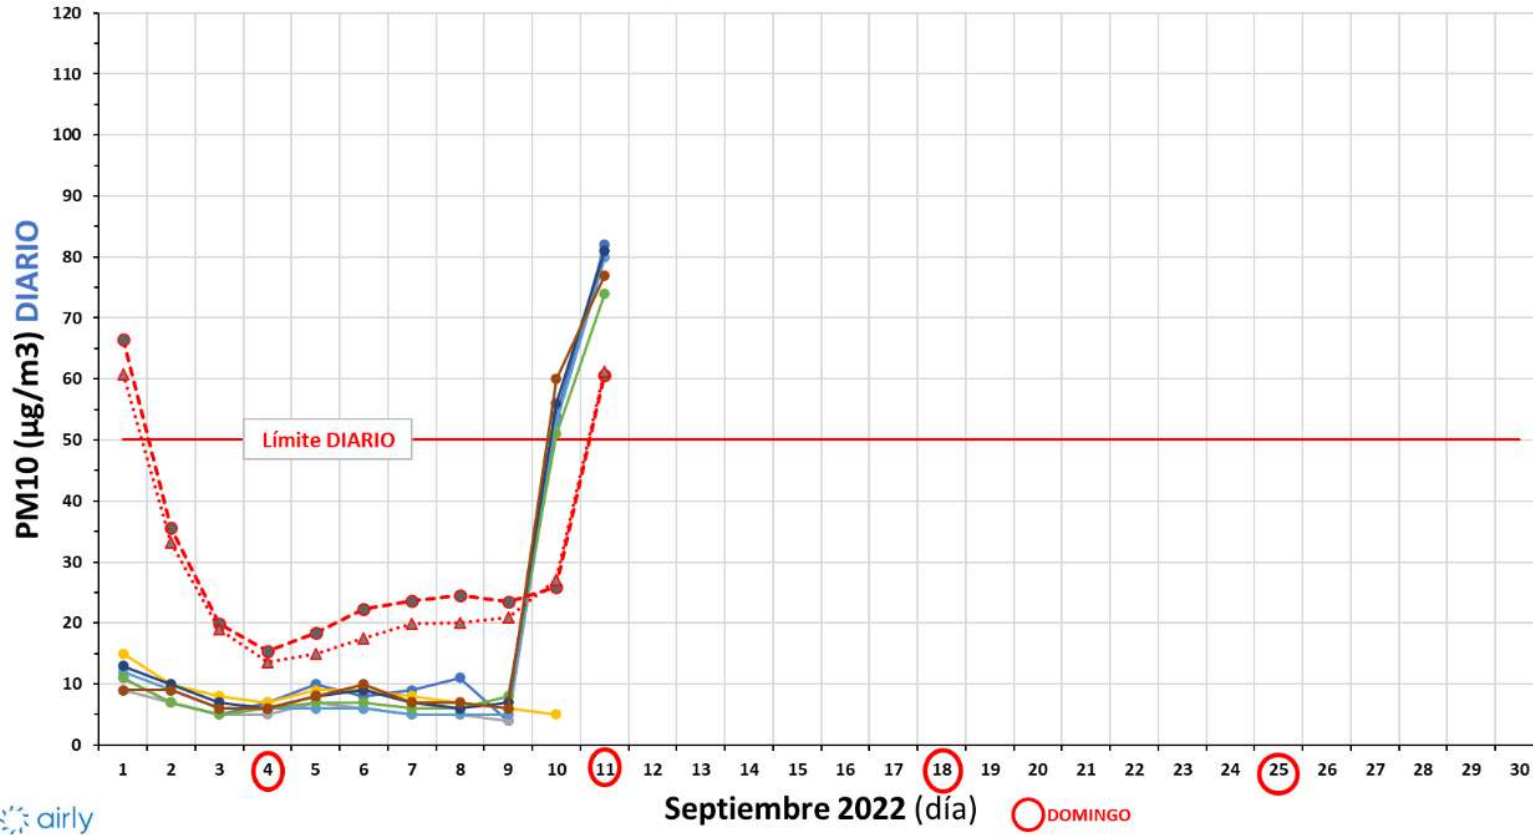

PM25 diario - Red Calidad AIRE ALBAICÍN - Septiembre de 2022

PM10 diario - Red Calidad AIRE ALBAICÍN - Septiembre de 2022

- Límite DIARIO
- —●— Aljibe REY
- —■— Palacio ALMIRANTE
- —◆— La CHUMBERA
- —▲— Palacio CÓRDOVA
- —■— Casa ZAFRA
- —●— Centro LORCA
- —●— Centro Cívico ALBAICÍN
- —●— Cto Real Sto DOMINGO
- —●— GR_Norte
- —▲— GR_PalCong

albaicín GRANADA
AGENCIA GRX