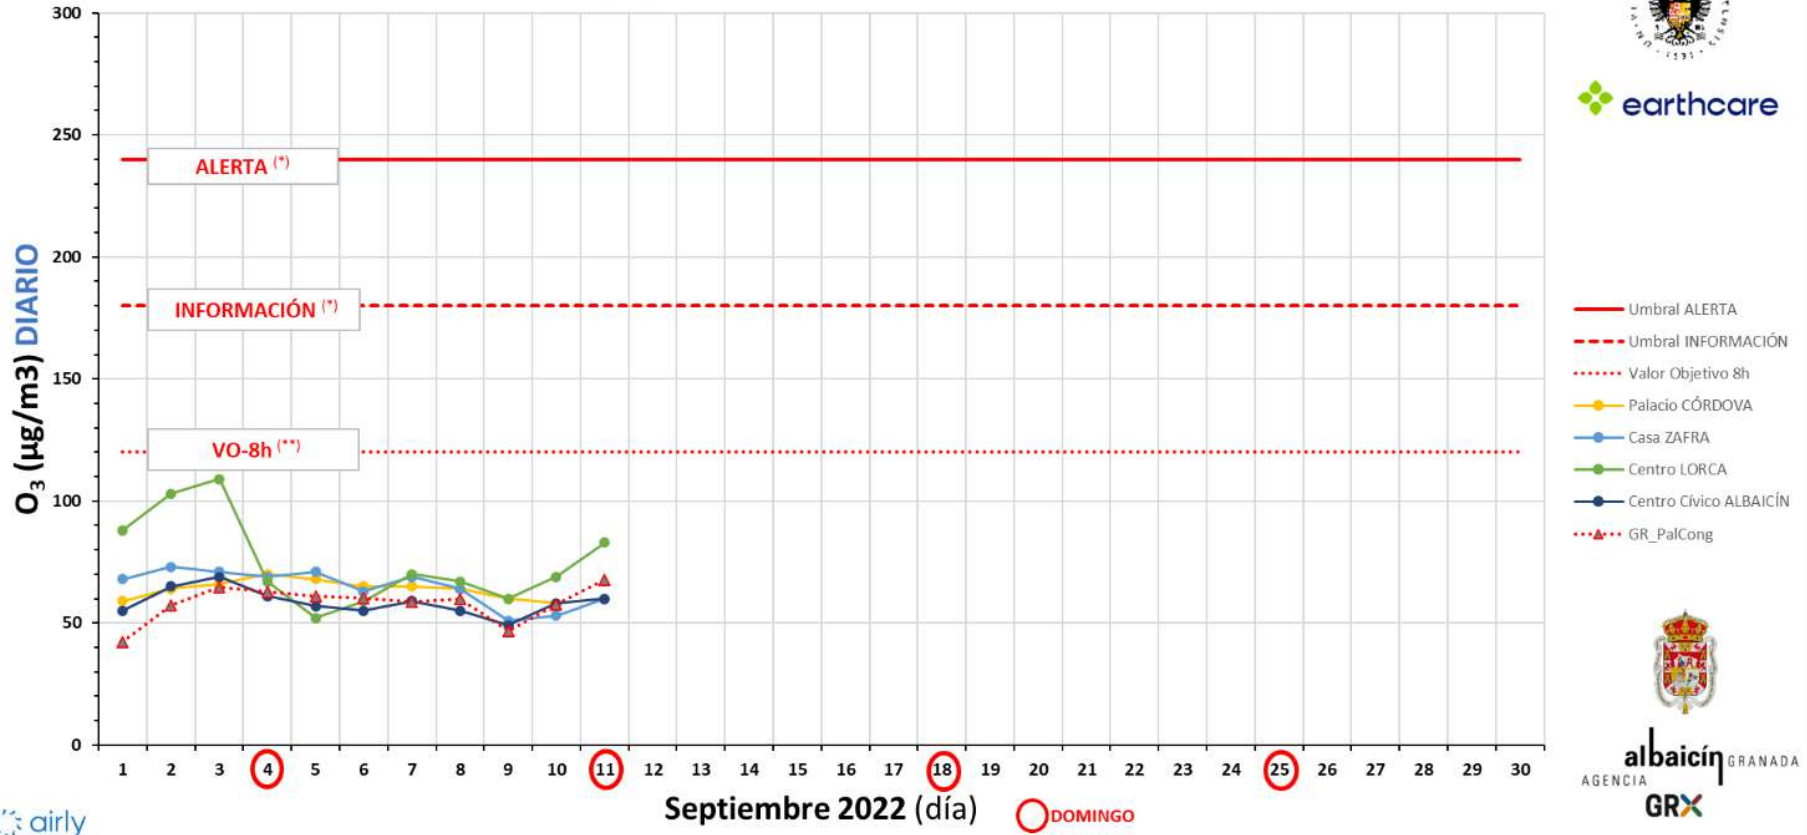

O₃ diario - Red Calidad AIRE ALBAICÍN - Septiembre de 2022

albaicín GRANADA
AGENCIA GRX