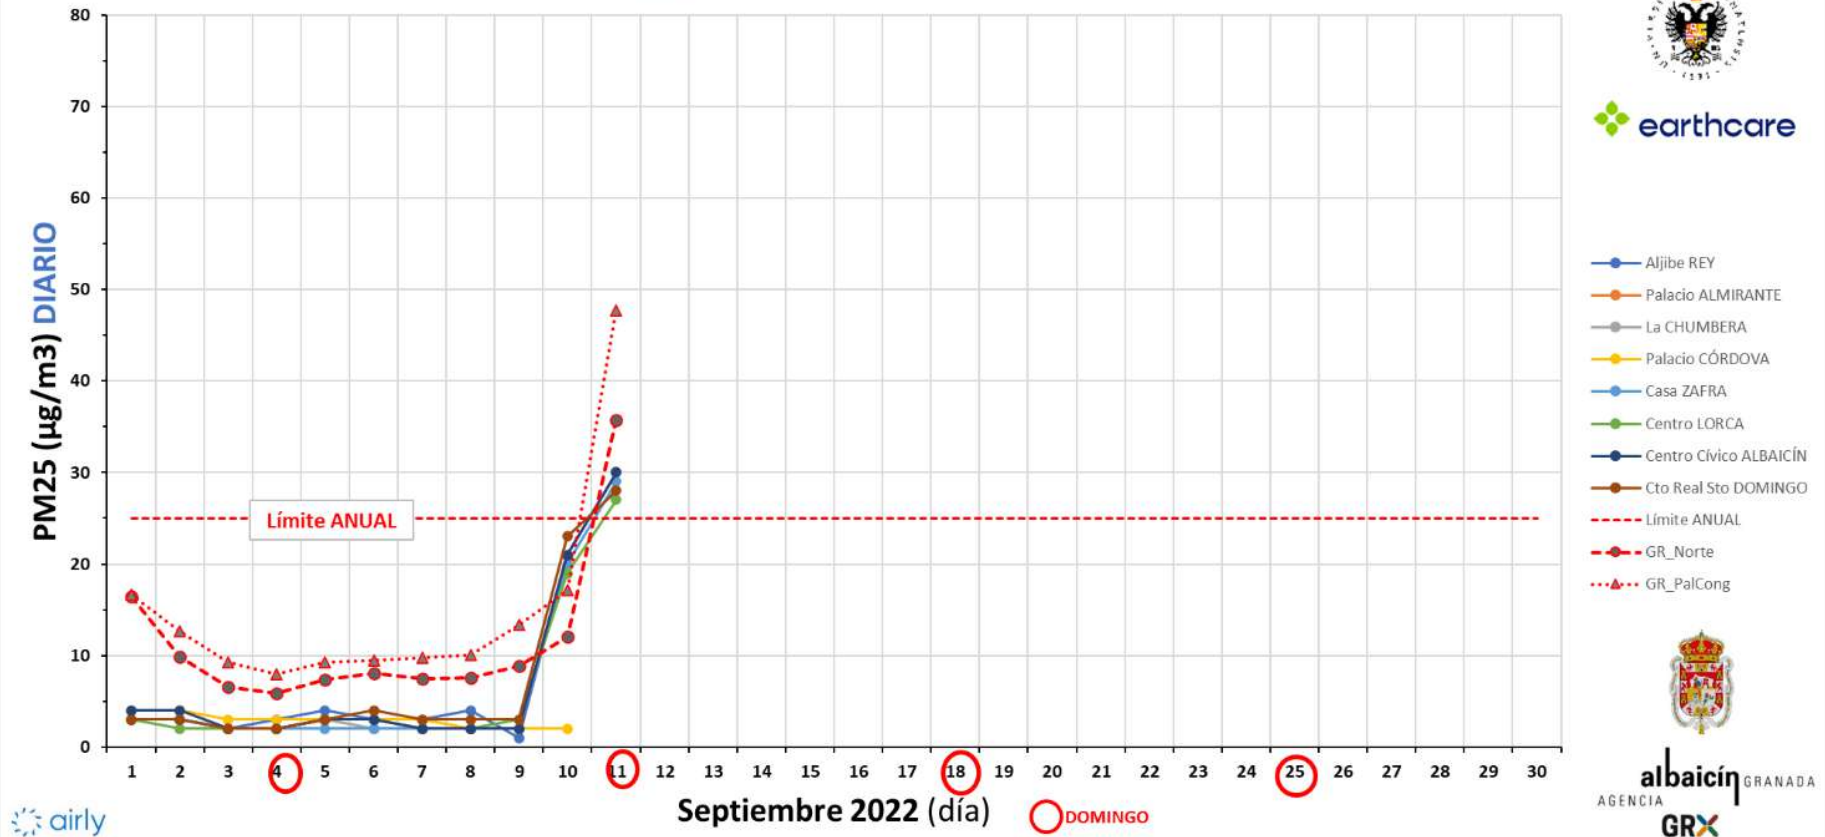

IMPACTO DEL INCENDIO DE LOS GUÁJARES EN LA CIUDAD DE GRANADA

RED AIRLY DE CALIDAD DE AIRE DE LA AGENCIA PÚBLICA ALBAICÍN-GRANADA

Información básica extraída de las graficas

- PM2.5 y PM10, partículas en suspensión, incluidas las procedentes de los incendios forestales; las PM2.5 de los incendios son más perjudiciales para salud que las partículas procedentes de otras fuentes naturales. [Enlace a resultados científico](#)
- CO₂, dióxido de carbono, su emisión es mayor durante la fase de llama de un incendio; es uno de los principales gases de efecto invernadero
- CO, monóxido de carbono, propio de la combustión sin llama o rescoldo y conocido por los problemas de salud que puede ocasionar su inhalación
- COVs, compuestos volátiles orgánicos, como el benceno, una sustancia carcinógena que puede contaminar los recursos hídricos
- NO_x, óxidos de nitrógeno, actúan conjuntamente con los COVs y la luz del sol, precursores del O₃ -ozono - en superficie

Gráficas facilitadas por [Jerónimo Vida Manzano](#),
profesor Titular del Departamento de Física Aplicada
de la Facultad de Ciencias de la Universidad de Granada y asesor
externo de la empresa Earthcare, responsable de la Red de sensores Airly de calidad del Aire

PM10 diario - Red Calidad AIRE ALBAICÍN - Septiembre de 2022

- Límite DIARIO
- Aljibe REY
- Palacio ALMIRANTE
- ◆— La CHUMBERA
- ▲— Palacio CÓRDOVA
- Casa ZAFRA
- Centro LORCA
- Centro Cívico ALBAICÍN
- Cto Real Sto DOMINGO
- GR_Norte
- ▲— GR_PalCong

albaicín GRANADA
AGENCIA GRX

PM25 diario - Red Calidad AIRE ALBAICÍN - Septiembre de 2022

- Aljibe REY
- Palacio ALMIRANTE
- La CHUMBERA
- Palacio CÓRDOVA
- Casa ZAFRA
- Centro LORCA
- Centro Cívico ALBAICÍN
- Cto Real Sto DOMINGO
- Límite ANUAL
- GR_Norte
- GR_PalCong