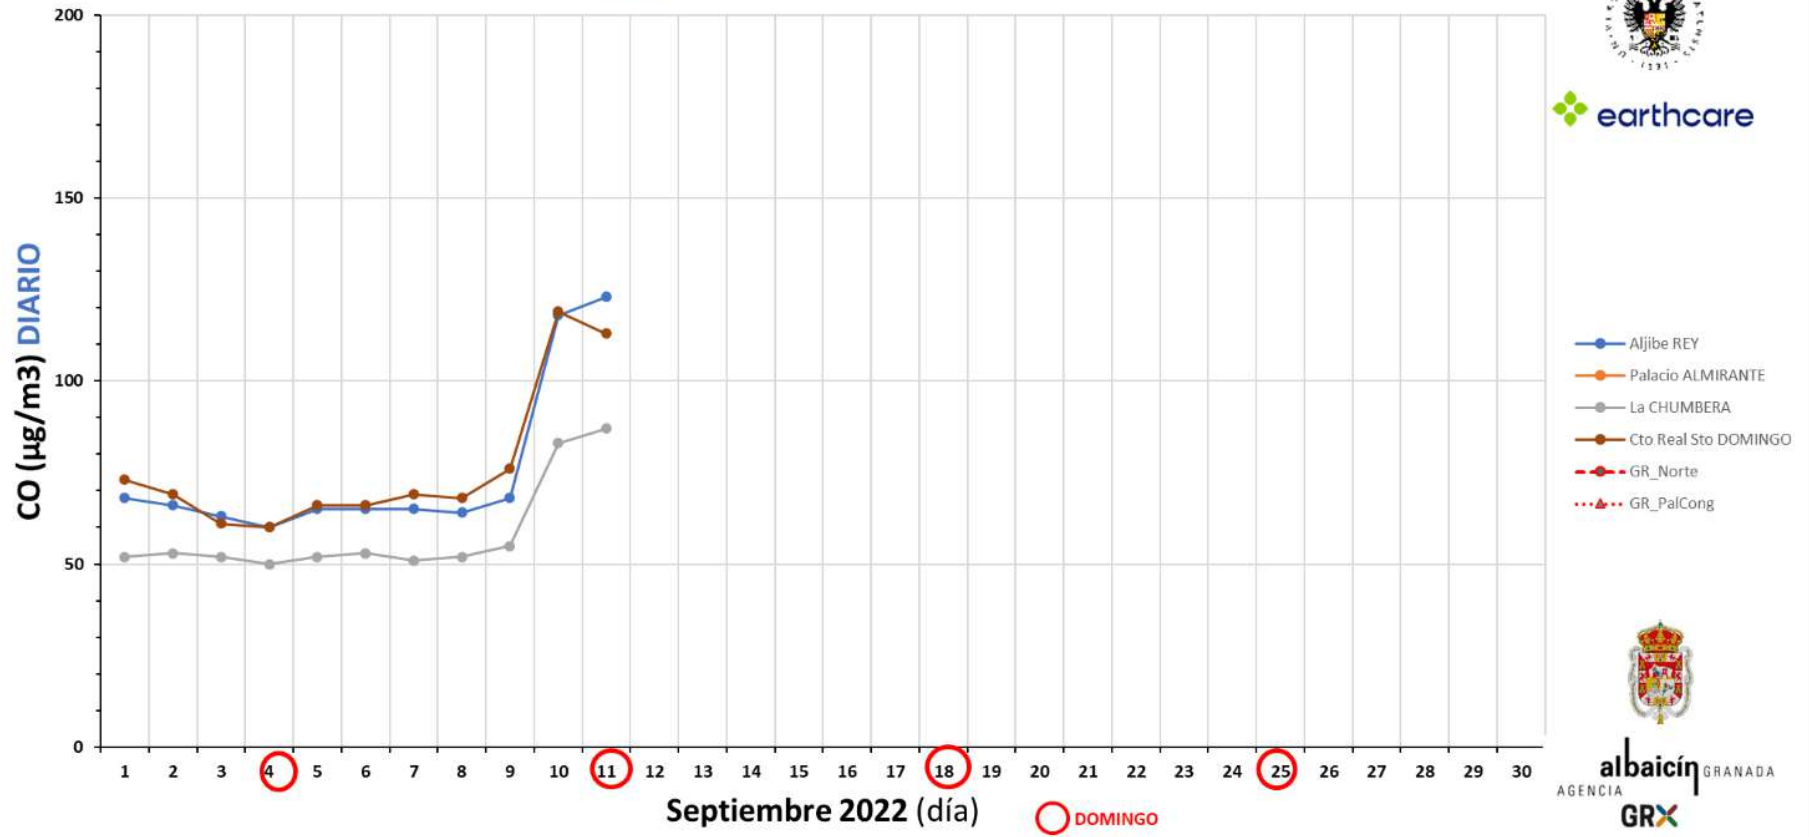

O₃ diario - Red Calidad AIRE ALBAICÍN - Septiembre de 2022

CO diario - Red Calidad AIRE ALBAICÍN - Septiembre de 2022

- Aljibe REY
- Palacio ALMIRANTE
- La CHUMBERA
- Cto Real Sto DOMINGO
- GR_Norte
- GR_PalCong